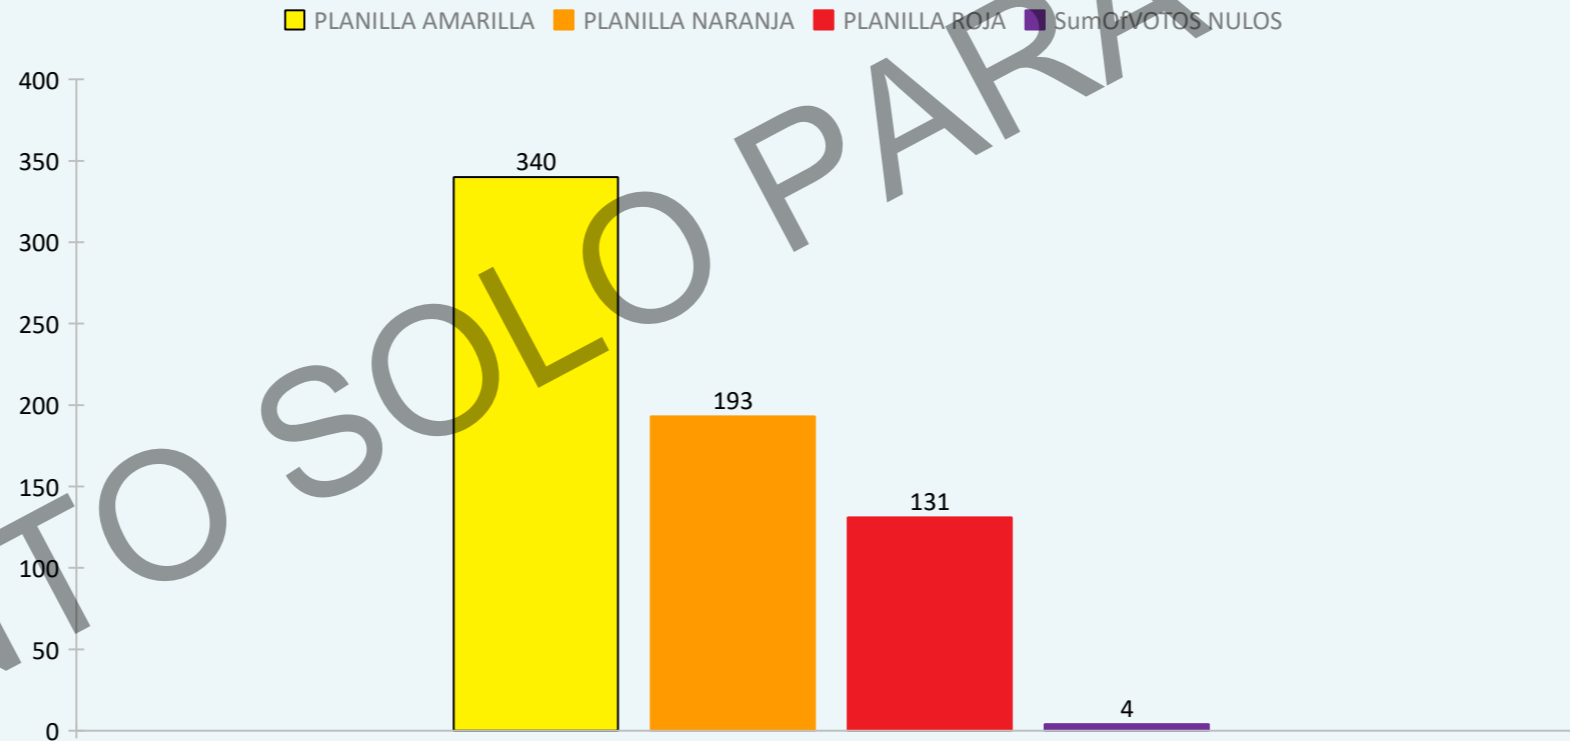

# SINDICATO DE TRABAJADORES PETROLEROS DE LA REPÚBLICA MEXICANA SECCIÓN 43

## CONTEO FINAL

PLANILLA AMARILLA	340
PLANILLA NARANJA	193
PLANILLA ROJA	131
TOTAL DE VOTOS	664
VOTOS NULOS	4

ELECCIONES PARA SECRETARIO GENERAL

PERÍODO 2022-2024