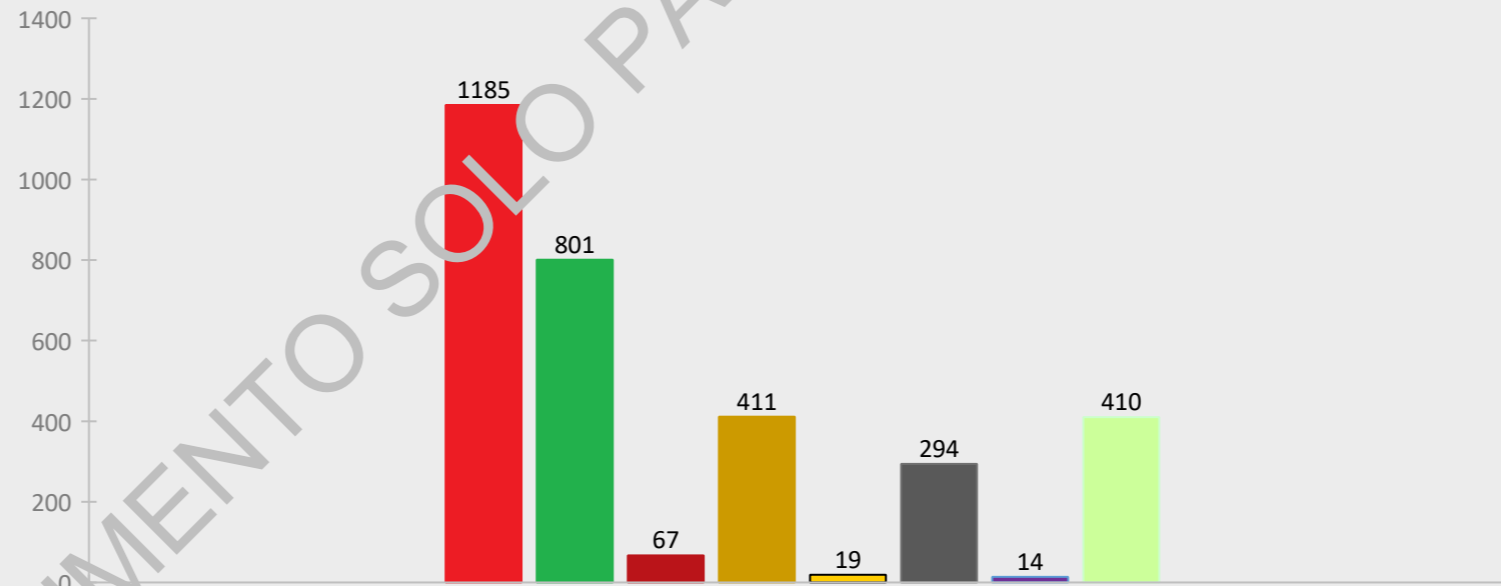

# SINDICATO DE TRABAJADORES PETROLEROS DE LA REPÚBLICA MEXICANA SECCIÓN 38

## CONTEO FINAL

PLANILLA ROJA	1,185
PLANILLA VERDE	801
PLANILLA GUINDA	67
PLANILLA CAQUI	411
PLANILLA ORO NEGRO	19
PLANILLA MORENOS	294
TOTAL DE VOTOS	2,777
VOTOS NULOS	14

### BOLETAS SIN UTILIZAR

BOLETAS SIN UTILIZAR	410
----------------------	-----

PLANILLA ROJA PLANILLA VERDE PLANILLA GUINDA PLANILLA CAQUI  
PLANILLA ORO NEGRO PLANILLA MORENOS VOTOS NULOS BOLETAS SIN UTILIZAR