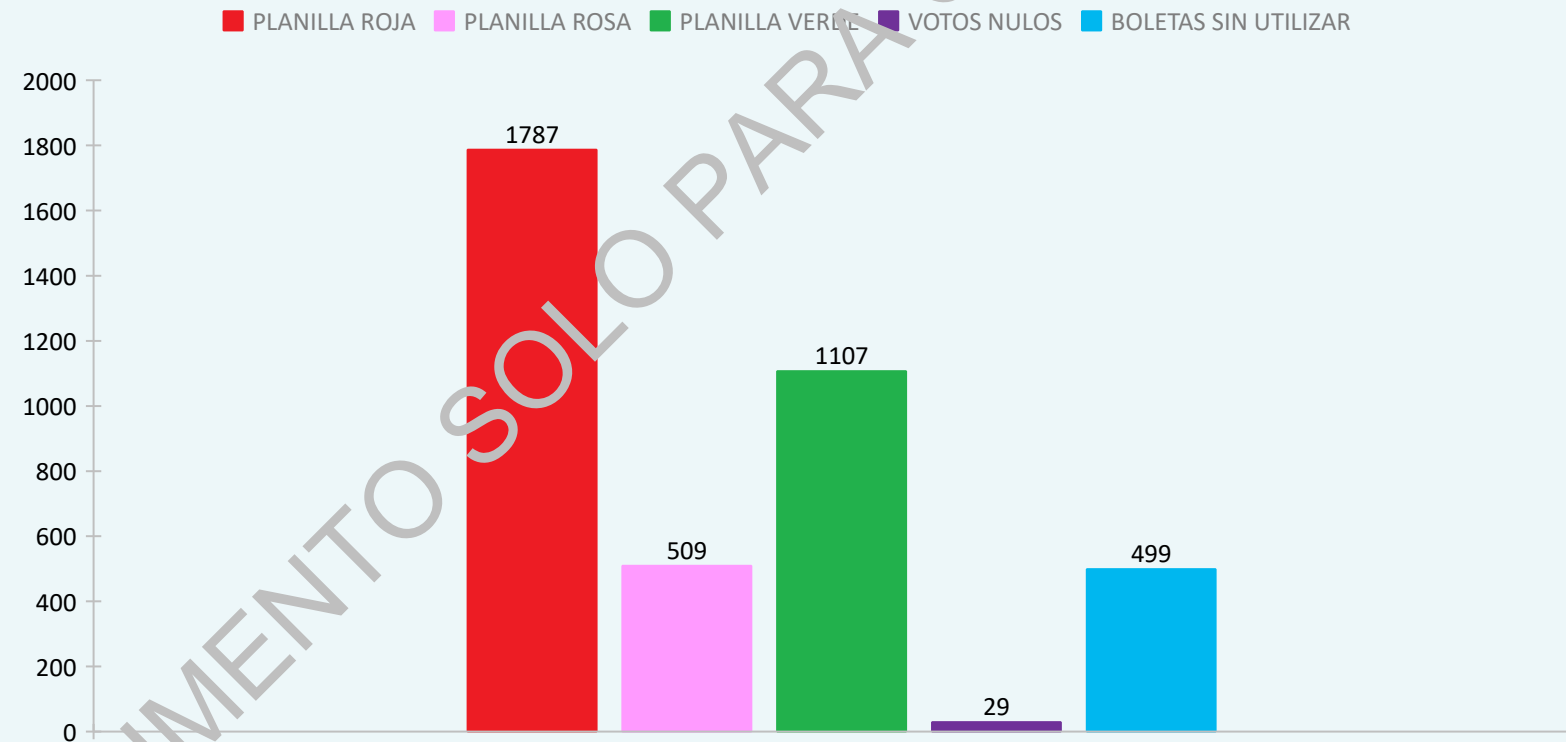

# SINDICATO DE TRABAJADORES PETROLEROS DE LA REPÚBLICA MEXICANA SECCIÓN 35

## CONTEO FINAL

PLANILLA ROJA	1,787
PLANILLA ROSA	509
PLANILLA VERDE	1,107
TOTAL DE VOTOS	3,403
VOTOS NULOS	29
BOLETAS SIN UTILIZAR	499

**ELECCIONES PARA SECRETARIO GENERAL**  
**PERÍODO 2022-2024**