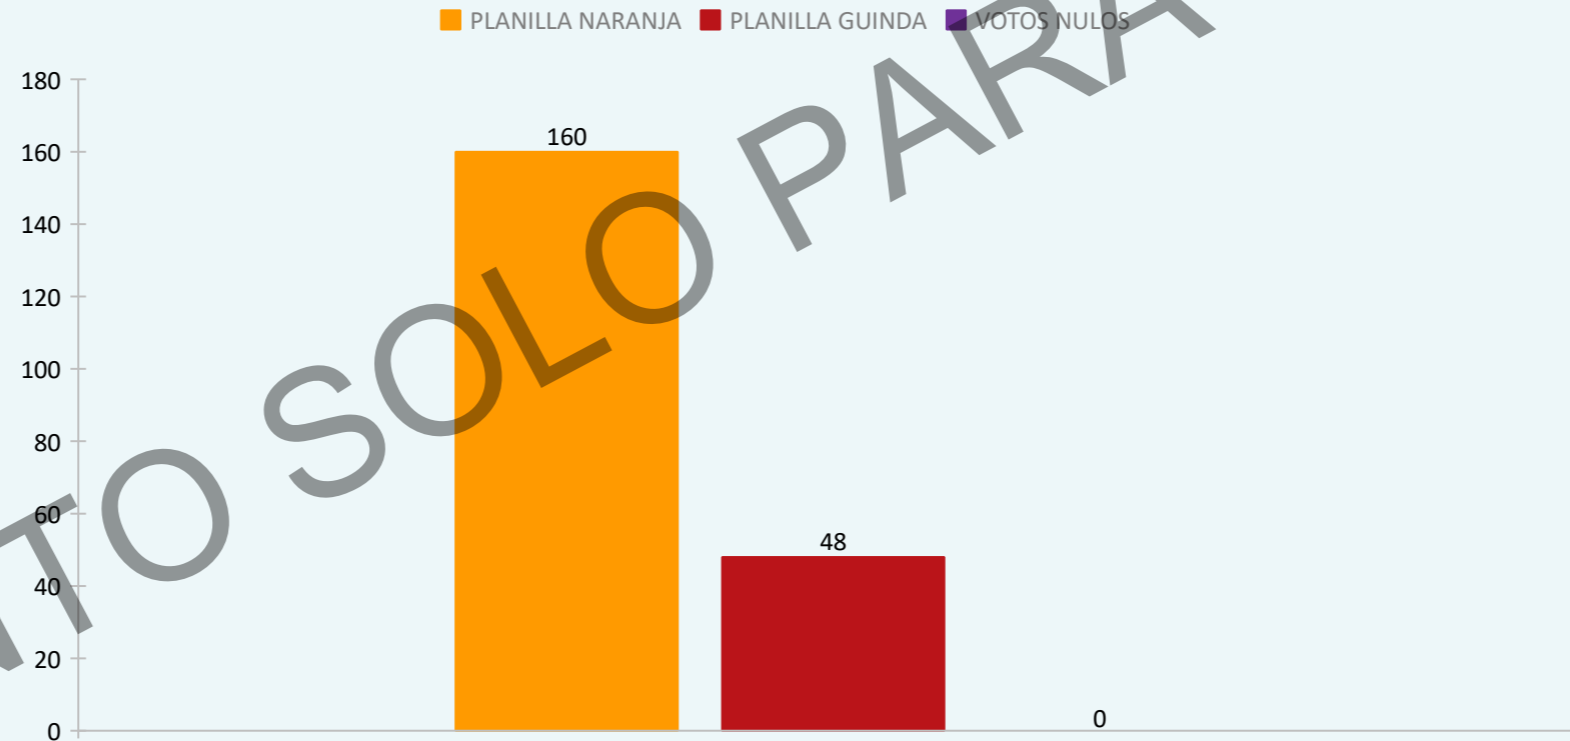

SINDICATO DE TRABAJADORES PETROLEROS DE LA REPÚBLICA MEXICANA SECCIÓN 23

CONTEO FINAL

PLANILLA NARANJA	160
PLANILLA GUINDA	48
TOTAL DE VOTOS	208
VOTOS NULOS	0

ELECCIONES PARA SECRETARIO GENERAL

PERÍODO 2022-2024